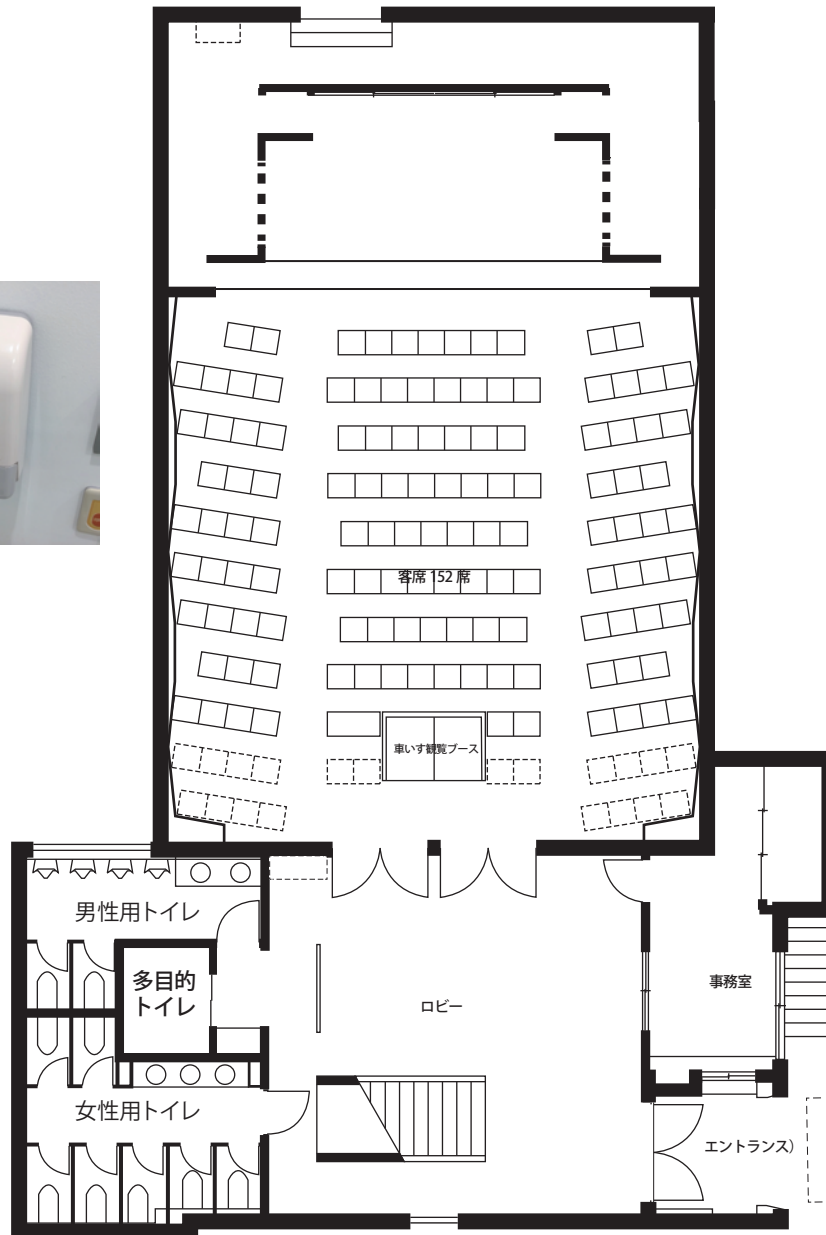

喜楽館もがんばりますので、お客様もご協力お願いいたします。

乾燥器はお使いいただけません

トイレの中にも便座の除菌剤を設置

手洗いには消毒液(左)と洗浄液(右)

トイレの前もディスタンスで

スタッフも噴霧します

お客様も自身で利用を

チケット窓口では約 1.5m 間隔で