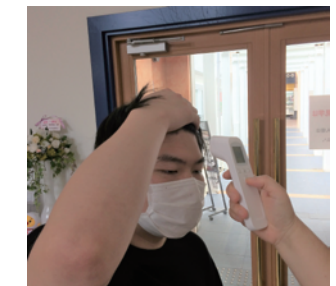

入場時に検温とマスク着用にご協力ください

商店街